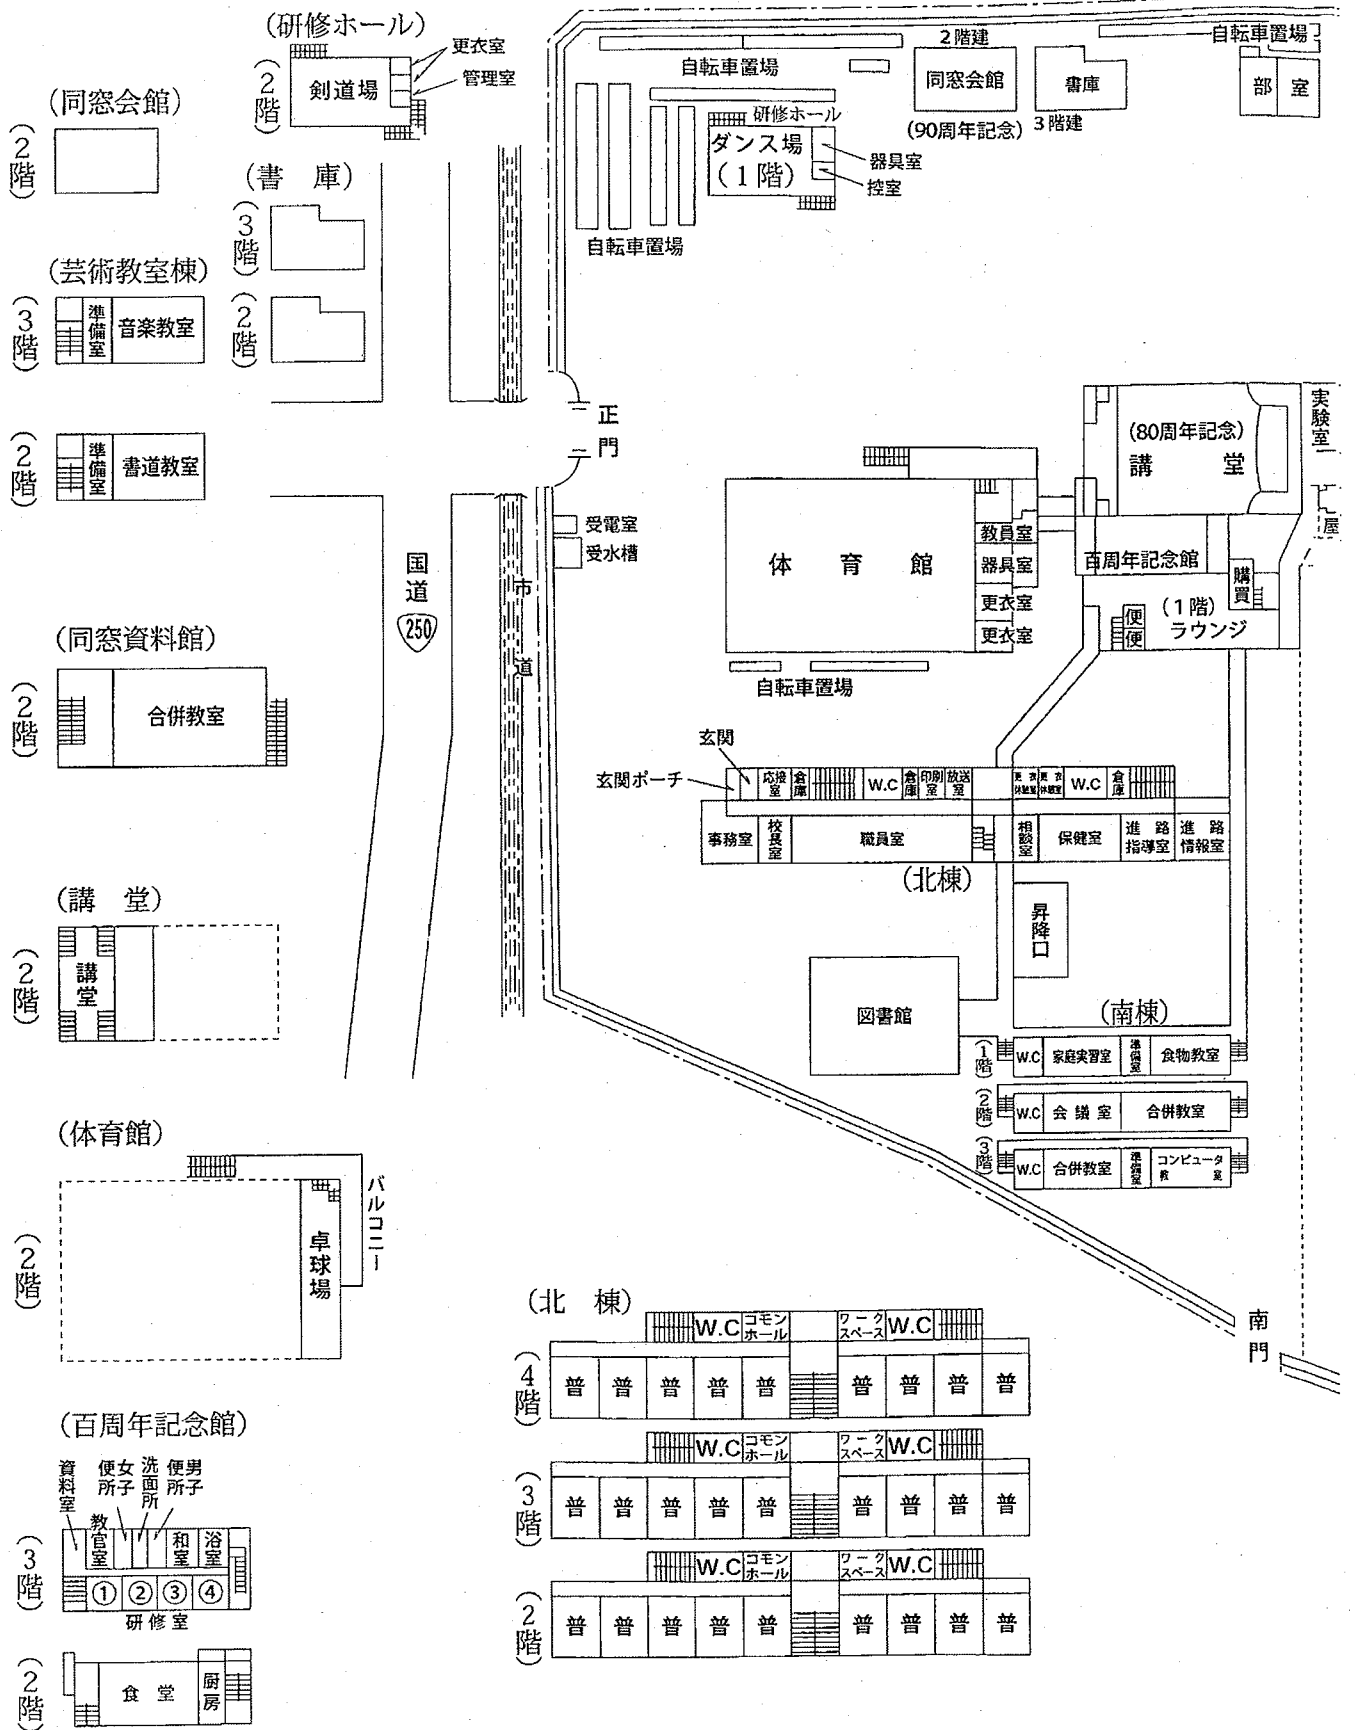

校地・校舎配置図

(令和3年5月1日現在)

校地面積=68,689.12㎡