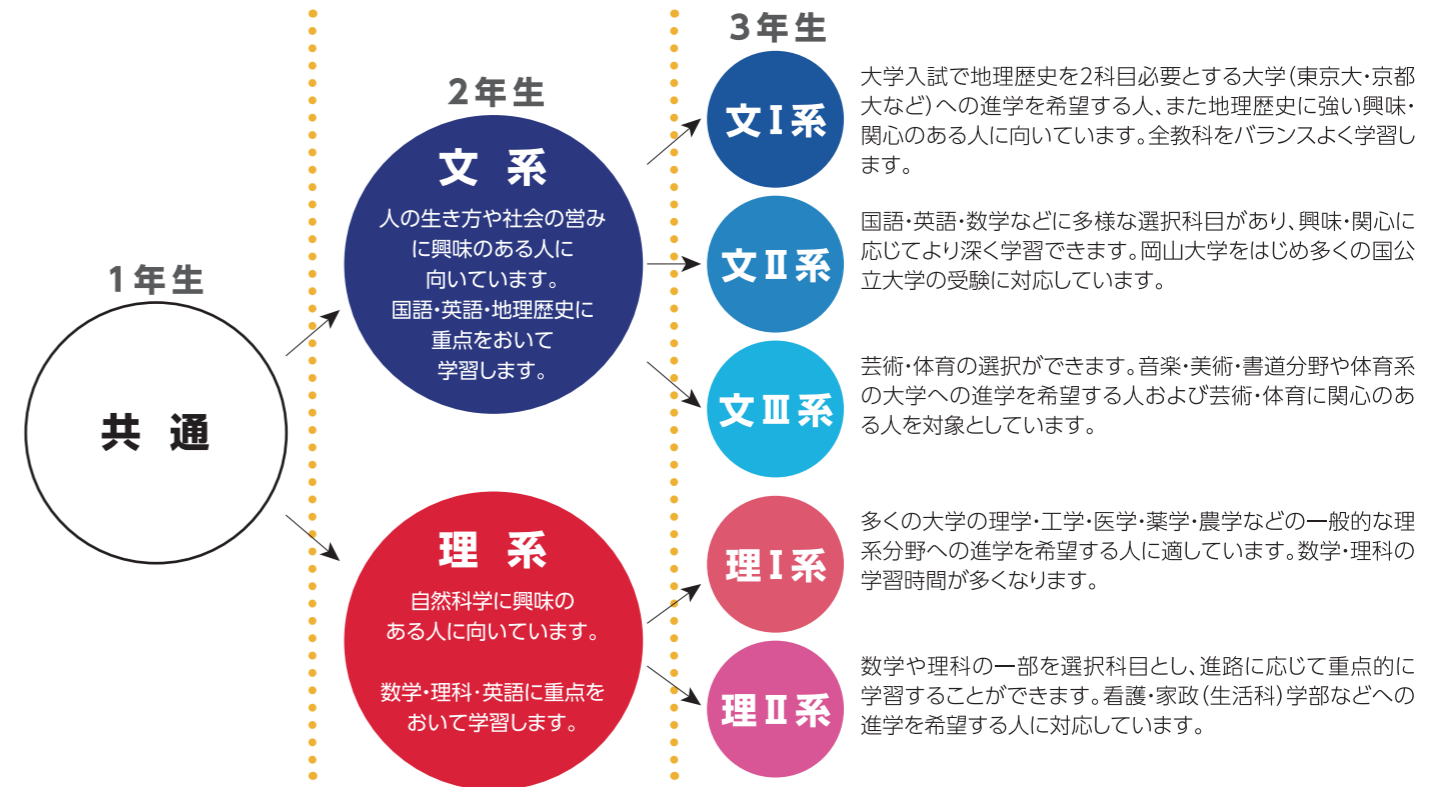

充実したカリキュラムで君をサポート

志望を実現するために、2年生・3年生では、進路に応じた授業を選択できます。

進路実績 ~過去3年間の主な大学合格状況~

国公立大学				私立大学			
大学	30年	31年	令和2年	大学	30年	31年	令和2年
東京 京都	11	13	21	早稲田	31	33	27
岡山 山形	10	11	12	慶應義塾	19	17	13
大阪 山梨	62	61	62	上智	2	6	2
大分 神戸	10	14	14	中央	13	24	19
九州 徳島	8	7	12	国際基督教	1		
北海道	10	11	6	青山学院	4	11	3
東北	7	4	7	東京女子		3	1
北陸	1	1	2	東京理科	4	9	13
筑波	4	1	3	明治	12	17	25
お茶の水女子	2	6	1	同志社	56	35	74
東京外国語	1	3		立命館	27	40	75
一橋	2	3	4	関西	24	20	30
横浜国立	3	3	5	関西学院	27	29	31
名古屋	3	3	6	京都薬科	8	3	6
医学科計	23	25	20	ノートルダム清心女子	35	32	24
国公立大合計	252	239	280	私立大合計	443	535	629