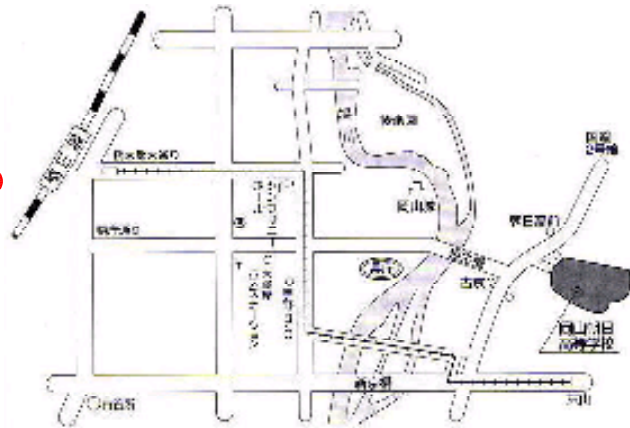

岡山県立岡山朝日高等学校

行ってみよう！朝日高校。感じてみよう朝日の授業！

朝日高校 授業公開

6月17日(土)

13:00～ 受付（北棟中央階段前）

13:30～ 授業公開

〒703-8278

岡山市古京町 2-2-21

Tel (086) 272-1271

Fax (086) 272-1273

(お願い) 公共の交通機関
をご利用下さい

交通アクセス

- ・岡電バス（岡電高屋行）、
- ・宇野バス（瀬戸駅，四御神行）、
「朝日高前」下車 徒歩3分
- ・両備バス（東山・西大寺行）、
「古京」下車 徒歩3分

お気軽にご来校下さい
(上履きが必要です)

申し込みは中学校の先生へ

(各中学校から本校への申込の締切は6月15日(木)です。)