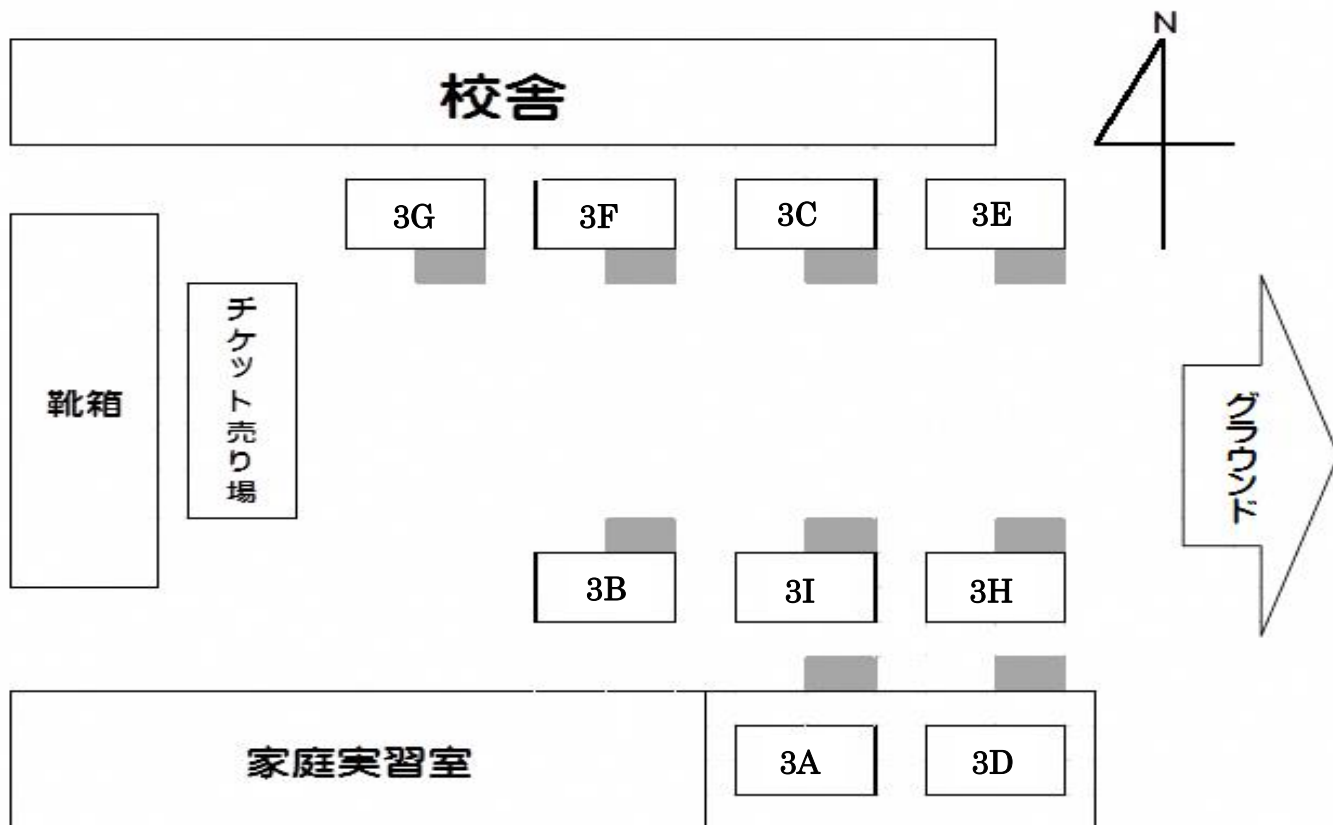

9/9 土)

朝日祭第2日目

8:30~ 点呼

9:00~15:10 一般公開・展示・体育館プログラム

10:00~14:00 模擬店

15:30 点呼

¥

模擬店 MAP