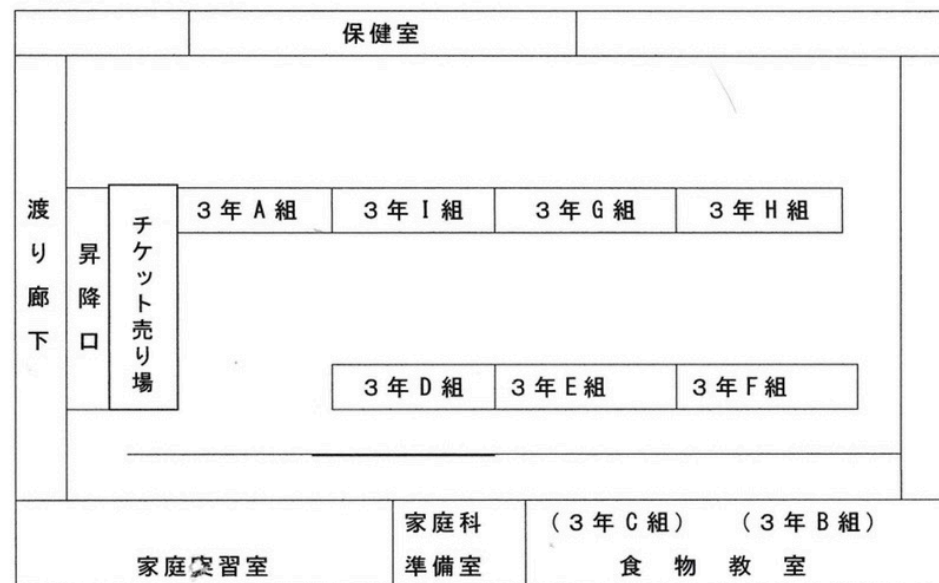

模擬店一覧・MAP

クラス	店名	メニュー	価格
3A	かきちらかした かき氷	かき氷	100円
3B	燃えない氷 ～desupercooling～	かき氷	100円
3C	Chu♡ Chu♡ チュロス♡	チュロス	250円
3D	Dえーれーうめーわたがし	わたがし	100円
3E	ハルオエミティーの おいしいポップコーン はいかが	ポップコーン	150円
3F	F組 露店・林檎飴	林檎飴	大200円 小100円
3G	Ok Gブロ おいしいからあげ 作って	からあげ	100円
3H	Potato Head ～炎上中～	フライドポテト	150円
3I	黄愛軒	小籠包	250円

模擬店 配置図