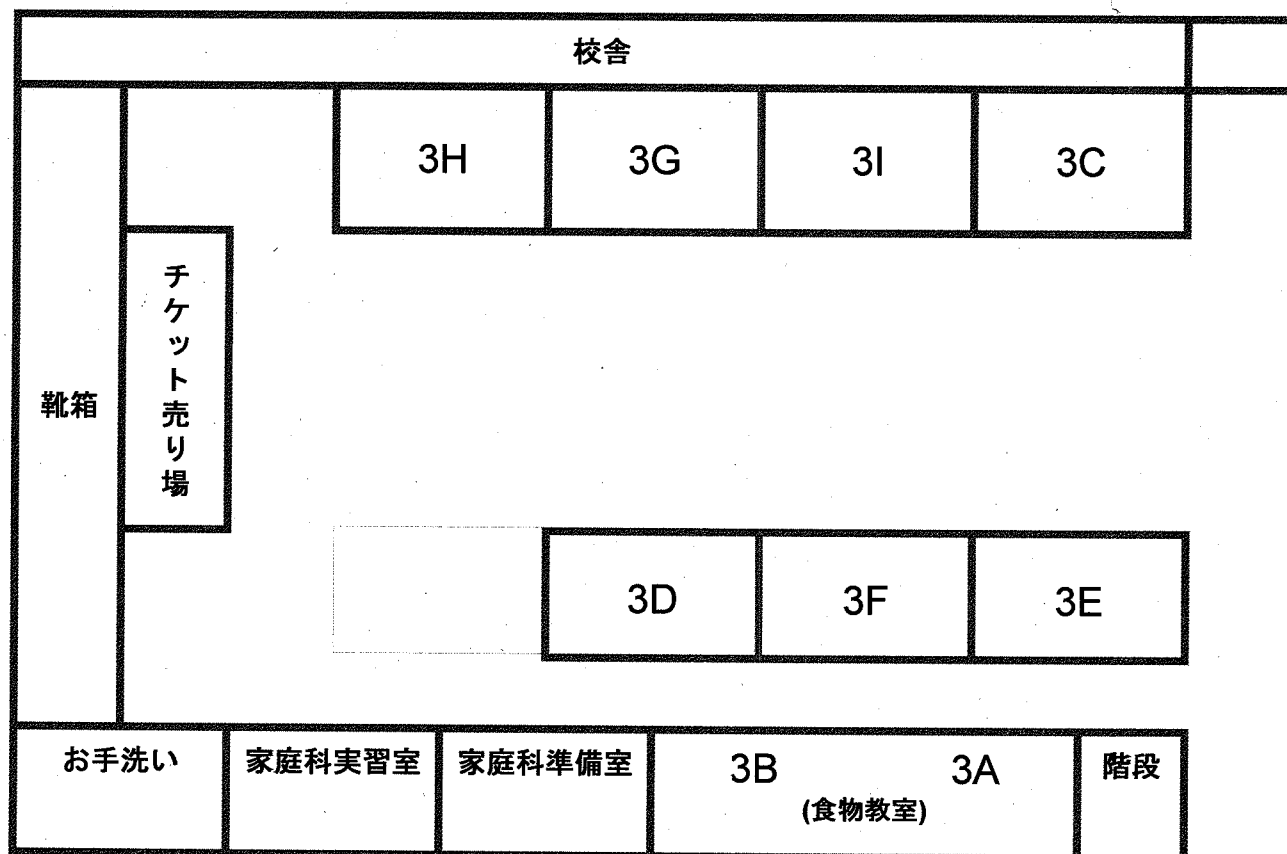

模擬店配置図

模擬店一覧

クラス	店名/事業内容	価格/個
3 A	エルサからの贈り物 スムージーフルーツ	¥100
3 B	赤い晴美と緑の辰田 うどん	¥150
3 C	3C やきそば 焼きそば	¥200
3 D	A☆KI☆TO のわくわくアイス工房 アイスクリーム	¥200
3 E	アイス イン ワンダーランド かき氷	¥150
3 F	An♡蜜コ・デラックス あんみつ	¥100
3 G	ワタガシ GO わたがし	¥70
3 H	ALWAYS 3H のラムネ ラムネ	¥100
3 I	おれん家のたこ焼き たこ焼き	¥170